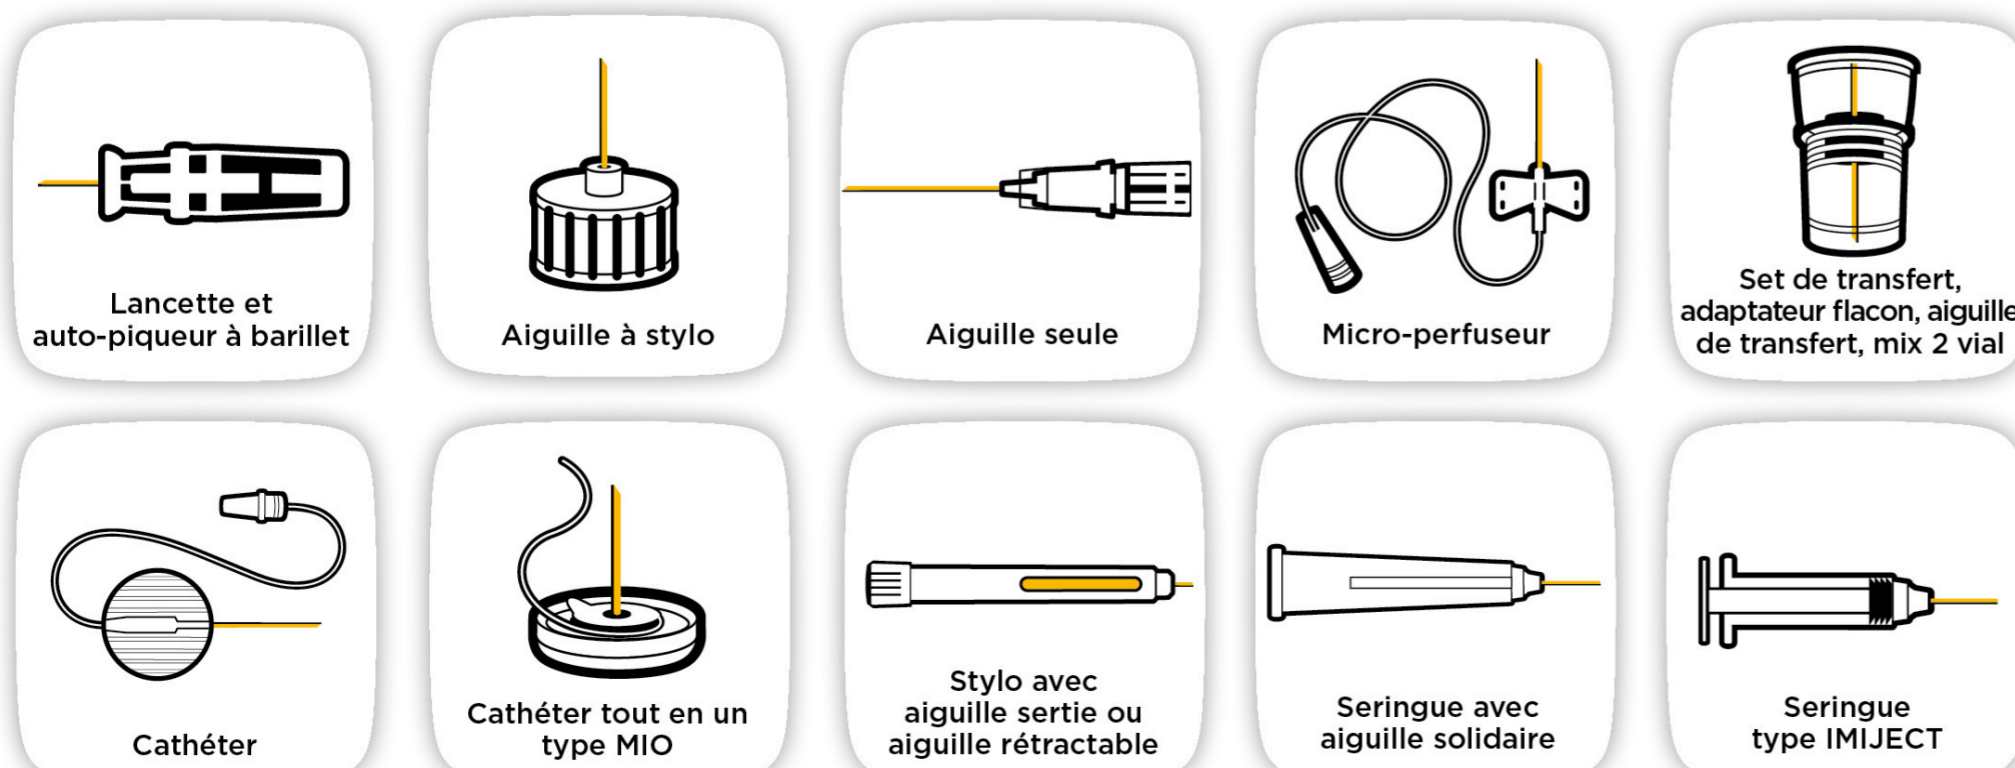

Déchets Piquants- Coupants

TROUVER

le point de collecte le plus
proche de chez vous :

Allaire	19, rue de la Libération	En pharmacie
Avessac	3, place de l'Eglise	En pharmacie
Bains-sur-oust	8, rue de la poste	En pharmacie
Beslé-sur-Vilaine	38, rue du Général de Gaulle	En pharmacie
Guémené-Penfao	33, rue de Beslé	En pharmacie
Langon	41, grande rue	En pharmacie
Pipriac	les vallées du couchant	En déchèterie
Redon	12, rue des Etats	En pharmacie
Redon	17, rue Saint-Michel	En pharmacie
Redon	19, grande rue	En pharmacie
Redon	Centre commercial Cap'nord	En pharmacie
Rieux	14, rue des Trinitaires	En pharmacie
Saint-Jacut-les-Pins	9, rue des moulins	En pharmacie
Sixt-sur-Aff	route de Bruc-sur-aff	En déchèterie

LES 10 CATÉGORIES DE PIQUANTS, COUPANTS ET TRANCHANTS (PCT)

+ d'infos
02 99 72 54 92